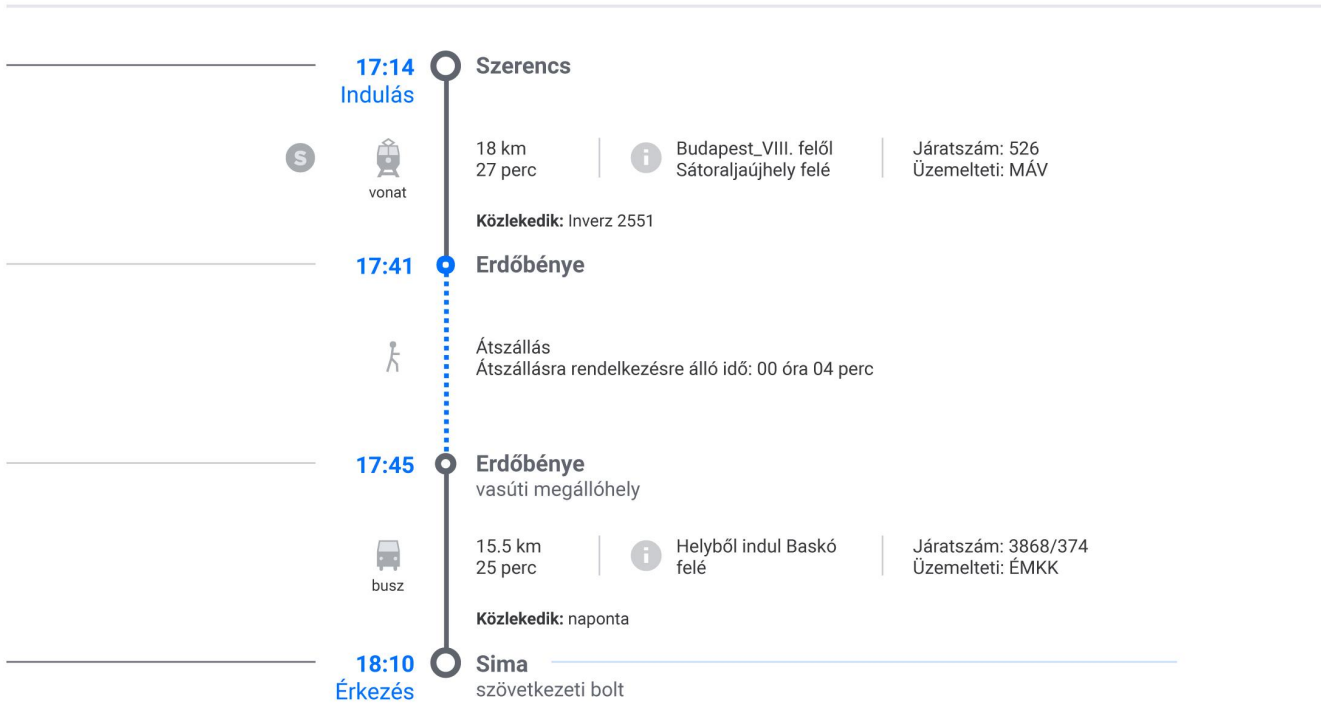

Erdőbénye
vasúti megállóhely

busz

15.5 km
25 perc

Helyből indul Baskó
felé

Járatszám: 3868/364
Üzemelteti: ÉMKK

Közlekedik: munkaszüneti napok kivételével naponta

16:10
Érkezés

Sima
szövetkezeti bolt