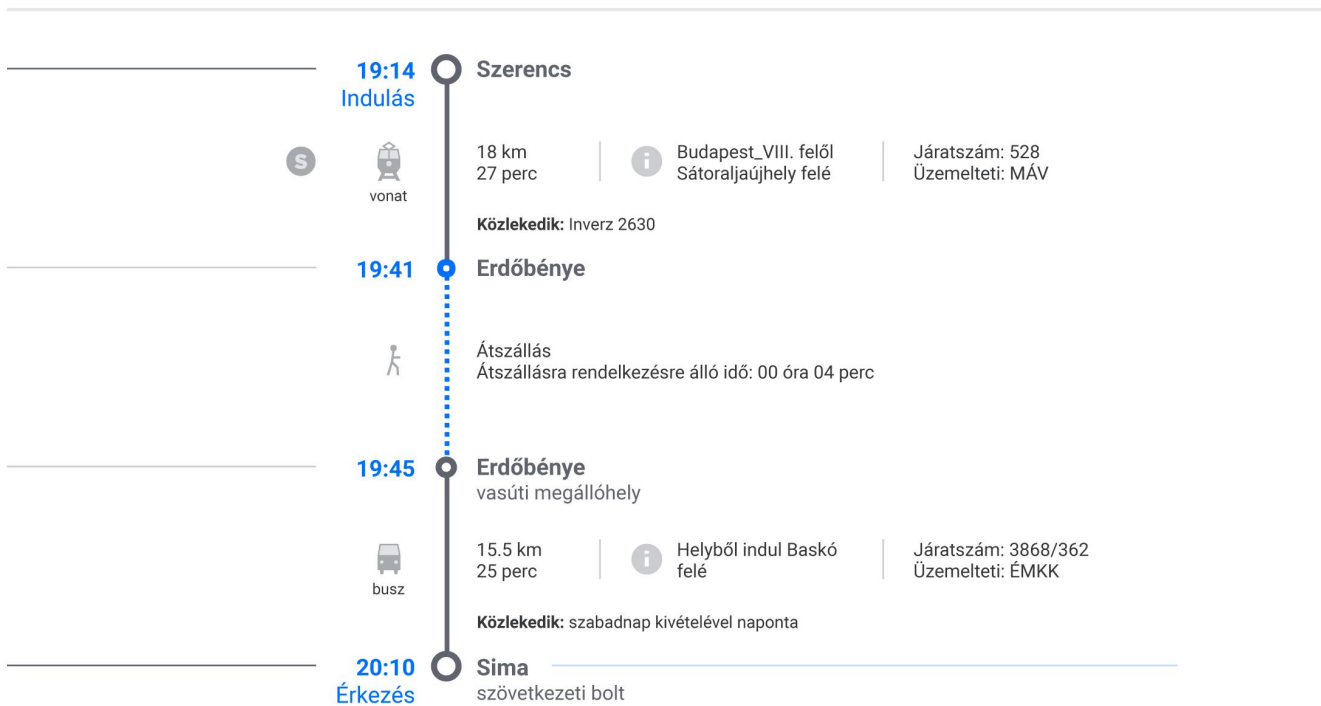

Erdőbénye
vasúti megállóhely

busz

15.5 km
25 perc

Helyből indul Baskó
felé

Járatszám: 3868/364
Üzemelteti: ÉMKK

Közlekedik: munkaszüneti napok kivételével naponta

16:10
Érkezés

Sima
szövetkezeti bolt